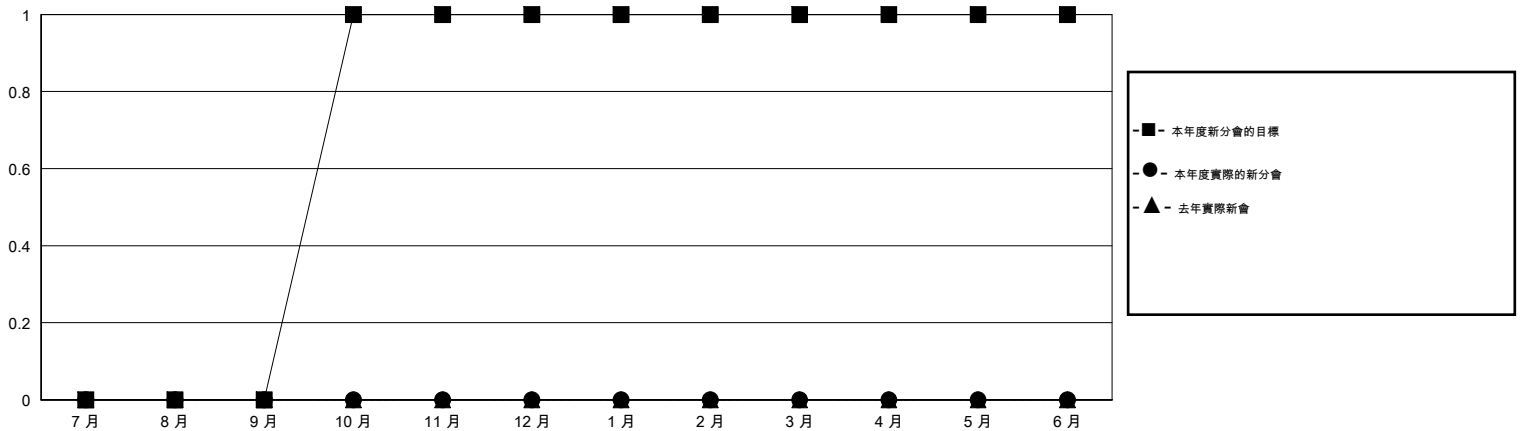

# MONTHLY MEMBERSHIP PROGRESS REPORT

District 300C2

Results as of: 4/30/2016

GMT: PEI-JEN CHEN

地點 REP OF CHINA

GMT憲章區 5

分會					位會員@每位須繳				
成果 2015-2016					成果 2015-2016				
季	新分會目標	新會	會員流失的分會	淨增/減	季	新會員目標	增加的授證/新會員	退會人數	淨增/減
7月/8月/9月	0	0	2	-2	7月/8月/9月	30	595	834	-239
10月/11月/12月	1	0	0	0	10月/11月/12月	70	121	14	107
1月/2月/3月	0	0	0	0	1月/2月/3月	5	105	32	73
4月/5月/6月	0	0	0	0	4月/5月/6月	5	22	0	22

目標與實際新會累積

目標和實際會員累積

已取消的分會: 2	78 CLUBS OF 81 增添1位或以上的新會員	性別分佈
		男 3,586 (69.54%)
		女 1,571 (30.46%)
放棄的會員	<a href="#">點擊這裡取得健康評估資料</a>	家庭單位會員 1,974
過世 8		戶長 843
分會已取消 0		非戶長 1,131
其他 872		
總計 880		