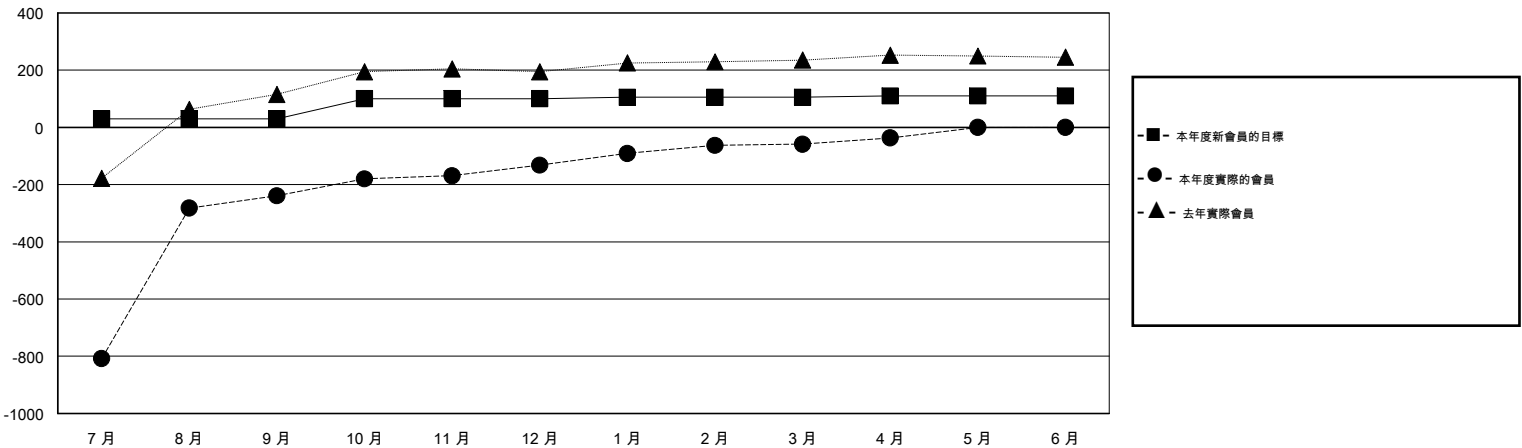

# MONTHLY MEMBERSHIP PROGRESS REPORT

District 300C2

Results as of: 4/30/2016

GMT: PEI-JEN CHEN

地點 REP OF CHINA

GMT憲章區 5

分會					位會員@每位須繳				
成果 2015-2016					成果 2015-2016				
季	新分會目標	新會	會員流失的分會	淨增/減	季	新會員目標	增加的授證/新會員	退會人數	淨增/減
7月/8月/9月	0	0	2	-2	7月/8月/9月	30	595	834	-239
10月/11月/12月	1	0	0	0	10月/11月/12月	70	121	14	107
1月/2月/3月	0	0	0	0	1月/2月/3月	5	105	32	73
4月/5月/6月	0	0	0	0	4月/5月/6月	5	22	0	22

目標與實際新會累積

目標和實際會員累積

已取消的分會: 2	78 CLUBS OF 81 增添1位或以上的新會員	性別分佈
		男 3,586 (69.54%)
		女 1,571 (30.46%)
放棄的會員	<a href="#">點擊這裡取得健康評估資料</a>	家庭單位會員 1,974
過世 8		戶長 843
分會已取消 0		非戶長 1,131
其他 872		
總計 880		